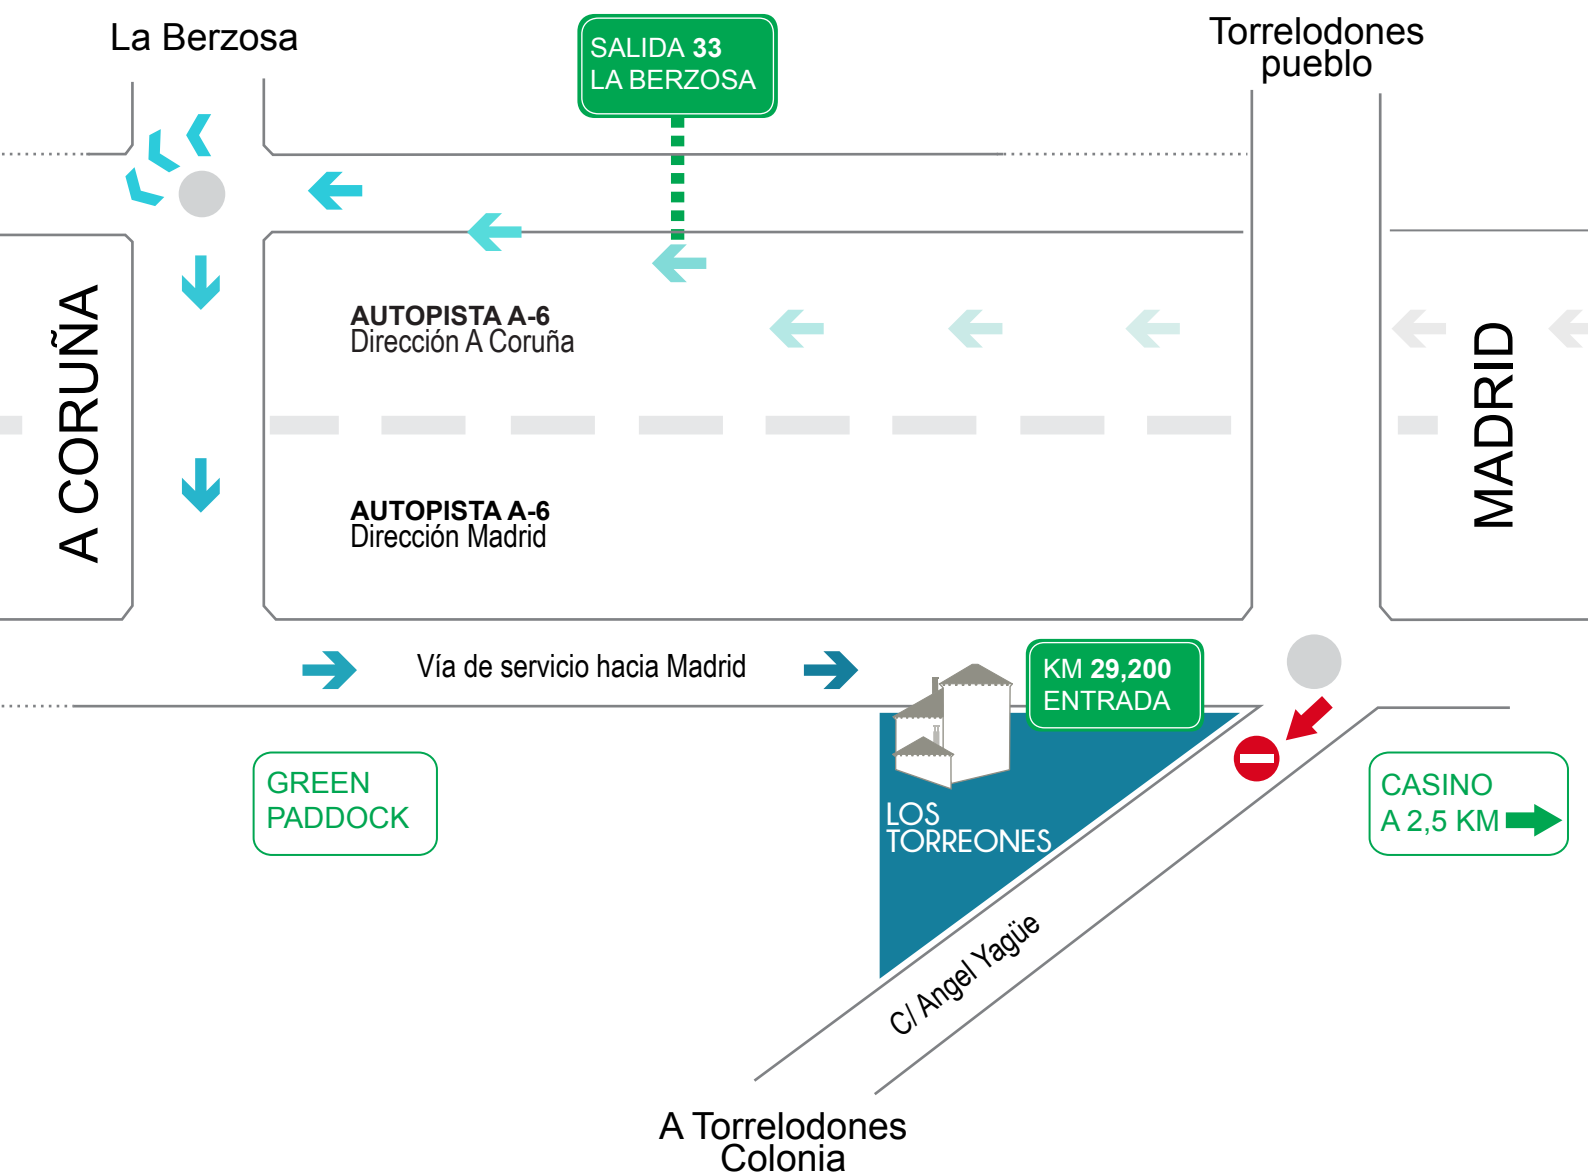

➔ **CÓMO LLEGAR A LA FINCA LOS TORREONES**

➔ **Coordenadas para el GPS de Finca Los Torreones: 40.577571, -3.940234**

Dirección: Vía de servicio A6, dirección Madrid, KM. 33
Solicita cita previa: 691 607 973
Escribenos a: info@fincalostorreones.com